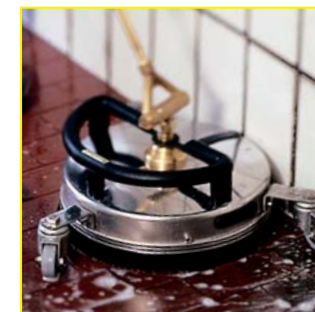

- Ergonomische handgreep
- Streepvrije zwenkwielen

### Optimale spatbescherming

De roestvrijstalen kap met borstelkrans biedt voor u en de omgeving een optimale spatbescherming. Ideale omstandigheden voor werkzaamheden die binnen, langs ramen of langs watergevoelige materialen moeten worden uitgevoerd.

### Comfortabele uitvoering

Bij het gebruik op vloeren zorgt een flexibel aansluitstuk voor **optimale toegankelijkheid**, ook op moeilijk bereikbare plaatsen. Net zo eenvoudig als op vloeren is hij ook bij de wandreiniging, dit dankzij zijn **ergonomische handgreep** en de directe aansluiting op het spuitpistool. De aansluiting aan een zuig- of afvoerslang maakt spatvrij werken ook in binnenruimtes mogelijk.